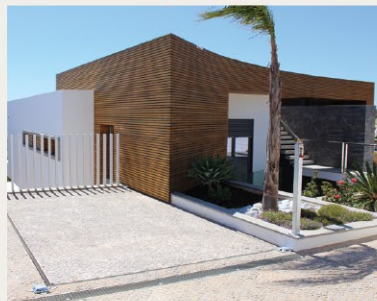

IdealPark

Tecnologia che dialoga con lo stile: ogni ascensore per auto IdealPark è una sorta di opera artigianale, un pezzo unico personalizzato in base al progetto. Un sistema costruito con passione e maestria, con grande attenzione ai dettagli ed alla funzionalità.

## Estetica

dove l'ascensore diventa una soluzione alternativa alla rampa che unisce funzionalità ed estetica salvaguardando e dedicando tutto lo spazio esterno a giardini o cortili. Attraverso una vasta scelta di colori, luci e finiture, l'impianto può essere personalizzato per un risultato unico ed in armonia con l'ambiente circostante. Questo tipo di soluzione si integra perfettamente con lo stile della casa donando un senso di ordine, eleganza ed una nuova ed attenta organizzazione dello spazio.