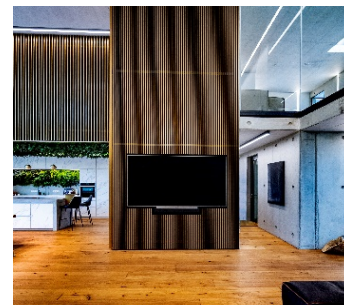

La chiave per una casa unica? L'ascensore per auto IdealPark

Alla scoperta di una villa in stile Bauhaus

LA VILLA

La costruzione di questa abitazione, una nuova edificazione in stile Bauhaus completamente in cemento, è iniziata nel 2018. La mente brillante dietro al concetto architettonico dell'edificio appartiene al designer Ulrich Reitenberger.

La villa moderna a pianta aperta è stata progettata con una visione contemporanea.

Legno e cemento sono i materiali che dominano negli interni della villa.

Mobili su misura danno vita a interni monolitici in cemento con un tocco di morbidezza.

IDEAL PARK®

L'altezza in soggiorno e sala da pranzo è di 6 m.

Una grande finestra in cucina si affaccia sulla piscina.

La scala scultorea che conduce al primo piano è realizzata in cemento e cristallo.

Il tetto è libero, a sbalzo con la terrazza a 11 m.

Pavimentazione del tetto realizzata con piastrelle. Recinzioni in vetro al piano terra.

IL VIDEO

<https://youtu.be/UB3ktvbX5ZE>

In questa abitazione situata in Germania si svolge una routine domestica.

Il tour della casa vuole essere un'esplorazione sonora nello spazio vitale urbano; un saggio audiovisivo incentrato sui suoni prodotti da una persona che vive la villa e la lascia utilizzando l'ascensore per auto che scompare. Con l'installazione di diversi microfoni è possibile ascoltare la "voce" dell'edificio, degli esterni, della Lamborghini, dell'IdealPark.